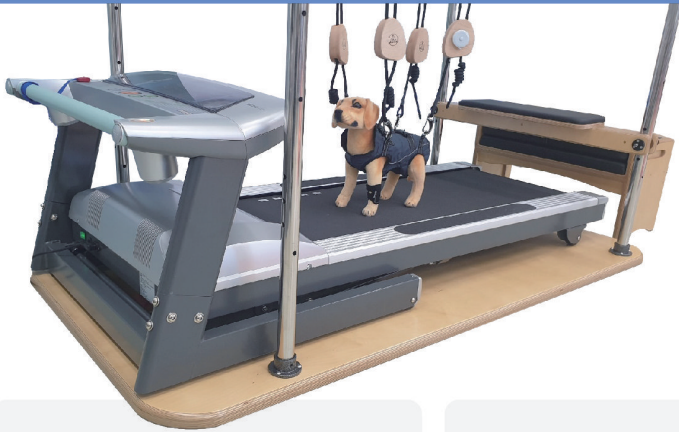

국내 최초 개발

동물용
슬링 재활 치료
전문 장비

S.L.T

Sling
Land
Treadmill

YBMEDICAL
(주)와이비메디칼

What is S.L.T (Sling Land Treadmill)

S.L.T는 물이 아닌 땅에서 중력의 영향을 줄여주는 슬링 줄을 이용하여 낙상위험 및 근육, 관절에 무리 없이 안전한 재활 운동이 가능하도록 국내 최초로 개발된 동물용 재활 치료 전문 운동장비입니다.

보행
향상

근력
강화

자세
교정

체중
조절

수중 트레드밀의 단점을 보완한
S.L.T만의 특별함을 제안합니다.

	수중 트레드밀	S.L.T
급·배수 설비	필요	불필요
치료 후 털 건조	필요	불필요
물 관리&유지보수	필요	불필요
피부병 환축 치료	어려움	가능

S.L.T는 특수 제작된 **맞춤형 하네스**와 길이 조절 슬링줄을 이용하여 소형견부터 대형견까지 **다양한 견종의 재활치료가 가능합니다.**

LTM (Land Treadmill Mode)

사용자 중심의 직관적 패널

직관적 컨트롤 패널 방향과 높이를 적용하여, 운동 속도 및 경사각 조절이 용이합니다.

[운동 속도 조절]

0.1~16km 까지
0.1km 단위로 조절 가능

[경사각 조절]

0~16°까지 조절 하여
운동 난이도 및 강도 조절

<경사각 0° >

<경사각 16° >

FTM (Flat Training Mode)

증상에 따른 다양한 치료 가능

미끄럼 방지 상판을 결합하고 상판의 높이를 조절하여 증상에 따라 다양한 자세로 치료 가능합니다.

각종 운동기구 접목 가능

짐볼, 밸런스패드, 워블보드 등 각종 운동기구를 접목한 운동치료가 가능합니다.

트렉스 도넛

핏본