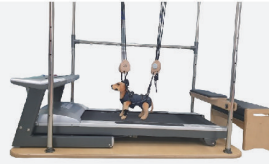

국내 최초 개발

동물용
슬링 재활 치료
전문 장비

S.L.T

Sling
Land
Treadmill

YBMEDICAL
(주)와이비메디칼

What is S.L.T (Sling Land Treadmill)

S.L.T는 물이 아닌 땅에서 중력의 영향을 줄여주는 슬링 줄을 이용하여 낙상위험 및 근육, 관절에 무리 없이 안전한 재활 운동이 가능하도록 국내 최초로 개발된 동물용 재활 치료 전문 운동장비입니다.

보행
향상

근력
강화

자세
교정

체중
조절

수중 트레드밀의 단점을 보완한
S.L.T만의 특별함을 제안합니다.

	수중 트레드밀	S.L.T
급·배수 설비	필요	불필요
치료 후 털 건조	필요	불필요
물 관리&유지보수	필요	불필요
피부병 환축 치료	어려움	가능

S.L.T는 특수 제작된 **맞춤형 하네스**와 길이 조절 슬링줄을 이용하여 소형견부터 대형견까지 **다양한 견종의 재활치료가 가능합니다.**

LTM (Land Treadmill Mode)

사용자 중심의 직관적 패널

직관적 컨트롤 패널 방향과 높이를 적용하여, 운동 속도 및 경사각 조절이 용이합니다.

[운동 속도 조절]

0.1~16km 까지
0.1km 단위로 조절 가능

[경사각 조절]

0~16°까지 조절 하여
운동 난이도 및 강도 조절

<경사각 0° >

<경사각 16° >

FTM (Flat Training Mode)

증상에 따른 다양한 치료 가능

미끄럼 방지 상판을 결합하고 상판의 높이를 조절하여 증상에 따라 다양한 자세로 치료 가능합니다.

각종 운동기구 접목 가능

짐볼, 밸런스패드, 워블보드 등 각종 운동기구를 접목한 운동치료가 가능합니다.

트렉스 도넛

핏본