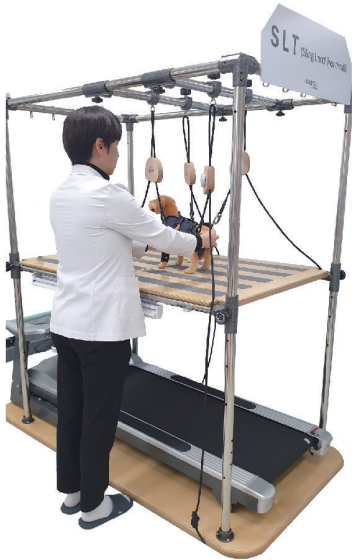

국내 최초 개발

동물용
슬링 재활 치료
전문 장비

S.L.T

Sling
Land
Treadmill

YBMEDICAL
(주)와이비메디칼

What is S.L.T (Sling Land Treadmill)

S.L.T는 물이 아닌 땅에서 중력의 영향을 줄여주는 슬링 줄을 이용하여 낙상위험 및 근육, 관절에 무리 없이 안전한 재활 운동이 가능하도록 국내 최초로 개발된 동물용 재활 치료 전문 운동장비입니다.

보행
향상

근력
강화

자세
교정

체중
조절

수중 트레드밀의 단점을 보완한
S.L.T만의 특별함을 제안합니다.

	수중 트레드밀	S.L.T
급·배수 설비	필요	불필요
치료 후 털 건조	필요	불필요
물 관리&유지보수	필요	불필요
피부병 환축 치료	어려움	가능

S.L.T는 특수 제작된 **맞춤형 하네스**와 길이 조절 슬링줄을 이용하여 소형견부터 대형견까지 **다양한 견종의 재활치료가 가능합니다.**

LTM (Land Treadmill Mode)

사용자 중심의 직관적 패널

직관적 컨트롤 패널 방향과 높이를 적용하여, 운동 속도 및 경사각 조절이 용이합니다.

[운동 속도 조절]

0.1~16km 까지
0.1km 단위로 조절 가능

[경사각 조절]

0~16°까지 조절 하여
운동 난이도 및 강도 조절

<경사각 0° >

<경사각 16° >

FTM (Flat Training Mode)

증상에 따른 다양한 치료 가능

미끄럼 방지 상판을 결합하고 상판의 높이를 조절하여 증상에 따라 다양한 자세로 치료 가능합니다.

각종 운동기구 접목 가능

짐볼, 밸런스패드, 워블보드 등 각종 운동기구를 접목한 운동치료가 가능합니다.

트렉스 도넛

핏본